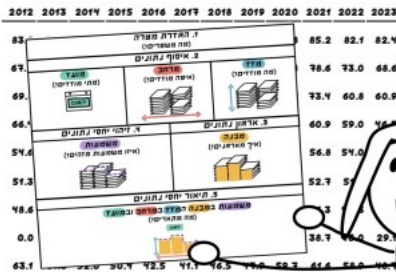

[למאמר המלא](#)

04

הבעה בגרף - סיכום ספר

הספר "הבעה בגרף: מודל לתיאור יחסי נתונים ומדריך אפיון הגרף" הינו ספר דיגיטלי מאויר שנכתב על ידי בלה גרף ויצא לאור בשנת 2023.

בלה גרף, מומחית מוכרת בישראל בנושא הדמיית נתונים (Data Visualizations) פורסת בספר, שלב אחר שלב, בליווי איורים והסברים קצרים, מודל לתכנון גרפים וזיהוי התובנות המסתתרות בהם, כדי לסייע בקבלת החלטות.

[למאמר המלא](#)

הבעה בגרף

מודל לתיאור יחסי נתונים ומדריך אפיון הגרף

בלה גרף וחברים